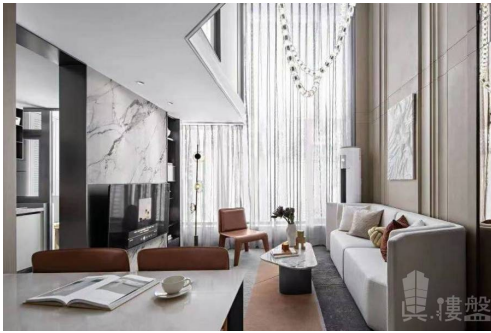

廣州雅居樂天際715|首期5萬(減)|香港高鐵45分鐘直達，香港銀行按揭，最新價單

代理資料

名稱: 蘇碧婷 Gillian
職位: 高級客戶經理
手提電話: (852) 66124352

(WhatsApp):
預約參觀電話:

公司名稱: 大灣區資產管理

公司電話:

關於我們:

我熱愛運動喜歡挑戰，曾在星加坡攻讀法律系，發覺大灣區前景大有前途後從事地產項目工作，五年相關銷售經驗、我的專業一定幫到您。最有成功感的事是喜歡看到了客戶找到心儀居所時，展露在臉上那個驚喜的笑容。大灣區，免費睇樓團，天天出發，珠海、中山、深圳、東莞、惠州、廣州、佛山、肇慶、江門。